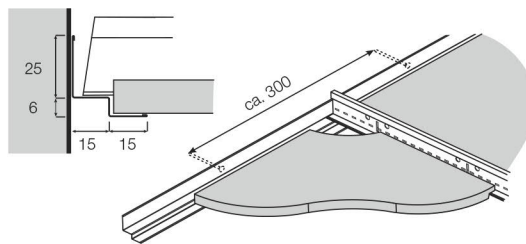

ОФОРМЛЕНИЕ ПЕРИМЕТРА

Система для установки плит из минераловолокна

Каталожный номер	Описание	Размеры		Вместимость / Коробка		Вес / Коробка кг
		длина (мм)	толщина (мм)	штук	пог.м	
T 1506 H	Молдинг "ломаная линия", окрашенный, для панелей с кромкой Tegular	3050	0,45	36	109,80	26,30

Элемент финишной отделки периметра для молдинга "ломаная линия" **T 1506 H**

Все стандартные продукты в цвете «универсальный белый» (Global White). Продукты, в артикуле которых указан индекс (1). Подробнее см. ниже.

(1) Выполняется в цвете: Каррара (CA), Платина (PN), черный (BK), RAL 9006 (SG), Латунь (BS), Хром (CE), белый RAL 9010 (WR).

Все размеры даны в миллиметрах. Все размеры – номинальные.