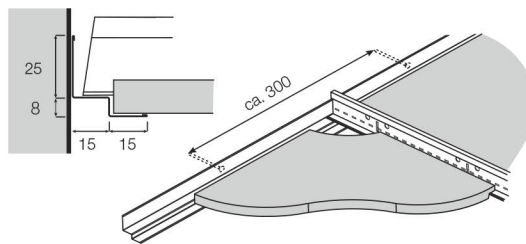

# ОФОРМЛЕНИЕ ПЕРИМЕТРА

Система для установки плит из минераловолокна

Каталожный номер	Описание	Размеры		Вместимость / Коробка		Вес / Коробка кг
		длина (мм)	толщина (мм)	штук	пог.м	
T 1508 HB	Молдинг "ломаная линия", окрашенный, для панелей с кромкой MicroLook	3050	0,45	36	109,80	27,10

Элемент финишной отделки периметра для молдинга "ломаная линия" **T 1508 HB**

Все стандартные продукты в цвете «универсальный белый» (Global White). Продукты, в артикуле которых указан индекс (1). Подробнее см. ниже.

(1) Выполняется в цвете: Каррара (CA), Платина (PN), черный (BK), RAL 9006 (SG), Латунь (BS), Хром (CE), белый RAL 9010 (WR).

Все размеры даны в миллиметрах. Все размеры – номинальные.