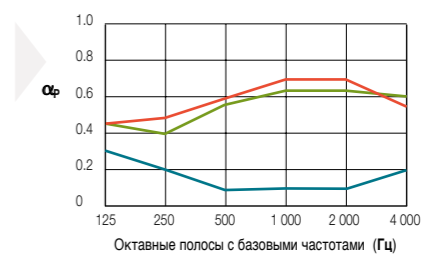

Звукопоглощение Class = C (с перфорацией)
Звукопоглощение Class = не классифицирован (без перфорации)

Dncw
35 дБ (DUNE SUPREME и DUNE SUPREME без перфорации)
Dnfw
35 дБ (DUNE Vector)

Rw
17 дБ

EEA Euroclass A2-s1, d0