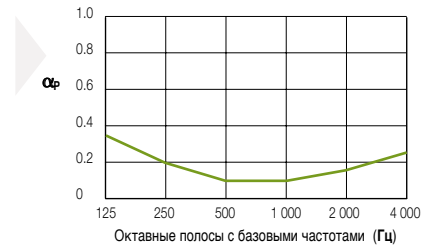

Офис: BDO, Роттердам, Нидерланды, GRAPHIS ►

GRAPHIS	MICROLOOK	PUNTOS	CUADROS			
	<p>Prelude XL<sup>2</sup>/TL 15 mm</p>					
600 x 600 x 17 mm		9900 M	9901 M			
	MICROLOOK	LINEAR	NEOCUBIC	DIAGONAL	MIX A	MIX B
	<p>Prelude XL<sup>2</sup>/TL 15 mm</p>					
600 x 600 x 17 mm		9220 M	9221 M	9222 M	9223 M	9224 M

	$\alpha_{w}$	NRC	125	250	500	1000	2000	4000	Гц
	<b>0.15(L)</b>		0.15	0.35	0.20	0.10	0.10	0.15	0.25

**Звукопоглощение Class = E**

	<b>D<sub>ncw</sub></b>	
	<b>36 дБ</b>	

	EEA Euroclass A2-s2, d0	RUS KM1 (Г1, В1, Д1, Т1) согл. ФЗ № 123
	EN 13501-1	

	$\lambda = 0.06$ Вт/м*град		70 % RH		$\approx 6$ кг/м <sup>2</sup>
	EN 12667 и ISO 8301				