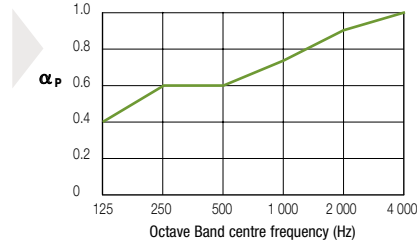

ALPINA

ALPINA

ALPINA	BOARD	TEGULAR	MICROLOOK
	<p>Prelude XL²/TLX 24 mm Prelude Sixty²</p>	<p>Prelude XL²/TLX 24 mm Prelude Sixty²</p>	<p>Prelude XL²/TL 15 mm Interlude XL² 15 mm</p>
600 x 600 x 13 mm	3793 M	3815 M	3817 M
675 x 675 x 13 mm	3814 M	3816 M	3818 M
600 x 1200 x 13 mm	3794 M		

EN ISO 354 &
EN ISO 11654

α_w	NRC	125	250	500	1000	2000	4000	Hz
0.70(H)	0.70	0.40	0.60	0.60	0.75	0.90	1.00	α_p

Sound Absorption Class = C

EN ISO 10848-2
& EN ISO 717-1

Dnfw
28 dB

EN 13501-1

EEA Euroclass A2-s1,d0

EN 12667
& ISO 8301

$\lambda = 0.037$ W/m K

95% RH

3.2 kg/m²

PC 1205
R.F.C.
Armstrong Building Products R.C.S. Beaumont B 784 131 575 Printed in E.C. on chlorine free paper from sustainable resources.

Please contact our Armstrong Technical Sales Group for further details.