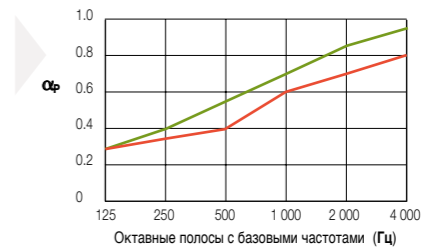

PERLA dB

Минеральное волокно, ламинированные панели > планки и плиты > PERLA dB

PERLA dB – превосходное сочетание ровной гладкой поверхности, хорошего звукопоглощения и великолепной звукоизоляции. Эти потолки разрабатывались как продукт с наилучшей комбинацией акустических характеристик для зданий, где важно повысить звукоизоляцию между помещениями и где важна конфиденциальность.

α_w	NRC	125	250	500	1000	2000	4000	Гц
Board, Tegular, MicroLook BE	0.60(H)	0.65	0.30	0.40	0.55	0.70	0.85	0.95
Звукопоглощение Class = C								
SL2	0.50(H)	0.50	0.30	0.35	0.40	0.60	0.70	0.80
Звукопоглощение Class = D								