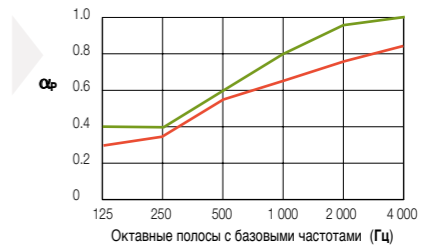

α_{wv}	NRC	125	250	500	1000	2000	4000	Гц	
• Board, Tegular, MicroLook BE	0.65(H)	0.70	0.40	0.40	0.60	0.80	0.95	1.00	α_{ϕ}
• SL2	0.60(H)	0.55	0.30	0.35	0.55	0.65	0.75	0.85	α_{ϕ}

Звукопоглощение Class = C