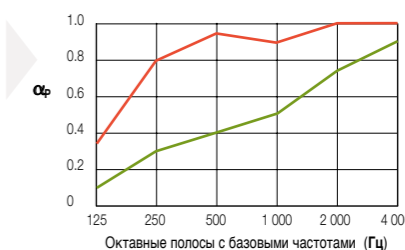

VISUAL	V49	V64
	<p>A/58 мм B/15 мм C/6.50 мм Открытая зона: 45.6% Скругленный угол: 18°</p>	<p>A/47.20 мм B/15 мм C/6.35 мм Открытая зона: 39.6% Скругленный угол: 22°</p>
	MICROLOOK	MICROLOOK
	<p>Prelude XL²/TL 15 мм</p>	<p>Prelude XL²/TL 15 мм</p>
600 x 600 x 19 мм	8580 M	8581 M

Решетчатые потолочные плиты VISUAL имеют два типа открытых ячеек и устанавливаются на подвесной системе шириной 15 мм, что позволяет создавать уникальные решения потолка. В сочетании с другими плитами MicroLook потолок VISUAL может использоваться для удовлетворения особых акустических требований в таких помещениях, как конференц-залы или переговорные комнаты. Плиты VISUAL создают впечатление монолитности потолка и очень эффектны в сочетании с растровыми светильниками, нестандартными светильниками или воздуховодами. Кроме того, имеются специализированные низковольтные точечные светильники, соответствующие по размеру потолочным ячейкам и поставляемые вместе с трансформаторами, монтируемыми на подвесную систему.

ТОРГОВЛЯ: Холл муниципалитета, Нидерланды, VISUAL V49 ►

α_w	NRC	125	250	500	1000	2000	4000	Гц
● V49 + флис								
0.50(H)	0.50	0.10	0.30	0.40	0.50	0.75	0.90	α_{ϕ}
Звукопоглощение Class = D								
● V49 + флис + 25 мм x 20 кг/м ³ акустические вкладыши								
0.95	0.90	0.35	0.80	0.95	0.90	1.00	1.00	α_{ϕ}
Звукопоглощение Class = A								