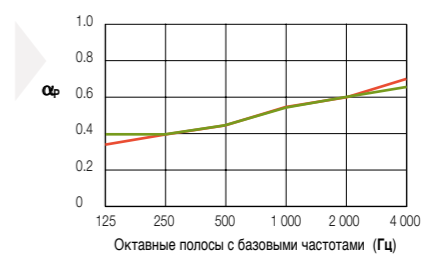

α_w	NRC	125	250	500	1000	2000	4000	Гц
● Contrast	0.55	0.50	0.40	0.40	0.45	0.55	0.60	0.65
Звукопоглощение Class = D								
● Synonymes	0.55(H)	0.50	0.35	0.40	0.45	0.55	0.60	0.70
Звукопоглощение Class = D