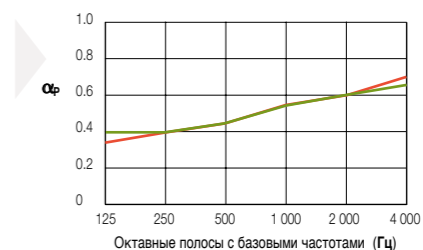

CONTRAST Circles ▶

α _w	NRC	125	250	500	1000	2000	4000	Гц		
● Contrast		0.55	0.50	0.40	0.40	0.45	0.55	0.60	0.65	α _p
Звукопоглощение Class = D										
● Synonymes		0.55(H)	0.50	0.35	0.40	0.45	0.55	0.60	0.70	α _p
Звукопоглощение Class = D										

Dncw	
36 дБ	

EEA Euroclass A2-s1, d0	RUS KM1 (Г1, В1, Д1, Т1) согл. ФЗ № 123
-------------------------	---

λ = 0.06 Вт/м*град

Contrast = 95 % RH
Synonymes = 70 % RH

≈ 4 кг/м²

Примечание: более подробную информацию Вы можете получить в представительстве Armstrong или на сайте www.armstrong.ru.
 Подробные данные по акустике приводятся на стр. 17–19 или на нашем сайте.