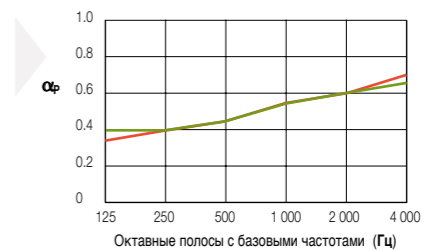

CONTRAST Circles ▶

α _w	NRC	125	250	500	1000	2000	4000	Гц		
● Contrast		0.55	0.50	0.40	0.40	0.45	0.55	0.60	0.65	α _p
Звукопоглощение Class = D										
● Synonymes		0.55(H)	0.50	0.35	0.40	0.45	0.55	0.60	0.70	α _p
Звукопоглощение Class = D										