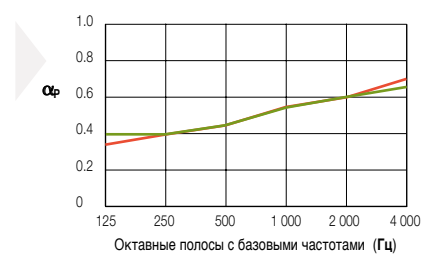

Dncw	
36 дБ	

EEA Euroclass A2-s1, d0	RUS KM1 (Г1, В1, Д1, Т1) согл. ФЗ № 123
-------------------------	---

λ = 0.06 Вт/м*град

Contrast = 95 % RH
Synonymes = 70 % RH

≈ 4 кг/м²

Примечание: более подробную информацию Вы можете получить в представительстве Armstrong или на сайте www.armstrong.ru.
 Подробные данные по акустике приводятся на стр. 17–19 или на нашем сайте.