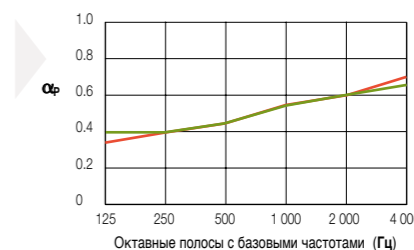

CONTRAST Circles ▶

α _w	NRC	125	250	500	1000	2000	4000	Гц		
● Contrast		0.55	0.50	0.40	0.40	0.45	0.55	0.60	0.65	α _p
Звукопоглощение Class = D										
● Synonymes		0.55(H)	0.50	0.35	0.40	0.45	0.55	0.60	0.70	α _p
Звукопоглощение Class = D										

Dncw	
36 дБ	

EEA Euroclass A2-s1, d0	RUS KM1 (Г1, В1, Д1, Т1) согл. ФЗ № 123
-------------------------	---

λ = 0.06 Вт/м*град

Contrast = 95 % RH
Synonymes = 70 % RH

≈ 4 кг/м²

Примечание: более подробную информацию Вы можете получить в представительстве Armstrong или на сайте www.armstrong.ru.
Подробные данные по акустике приводятся на стр. 17–19 или на нашем сайте.