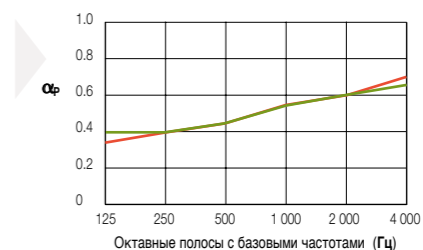

CONTRAST Circles ▶

α _w	NRC	125	250	500	1000	2000	4000	Гц
● Contrast	0.55	0.50	0.40	0.40	0.45	0.55	0.60	0.65 α _p
Звукопоглощение Class = D								
● Synonymes	0.55(H)	0.50	0.35	0.40	0.45	0.55	0.60	0.70 α _p
Звукопоглощение Class = D								

Dncw	
36 дБ	

EEA Euroclass A2-s1, d0	RUS KM1 (Г1, В1, Д1, Т1) согл. ФЗ № 123
-------------------------	---

λ = 0.06 Вт/м*град

Contrast = 95 % RH
Synonymes = 70 % RH

≈ 4 кг/м²

Примечание: более подробную информацию Вы можете получить в представительстве Armstrong или на сайте www.armstrong.ru.
Подробные данные по акустике приводятся на стр. 17–19 или на нашем сайте.