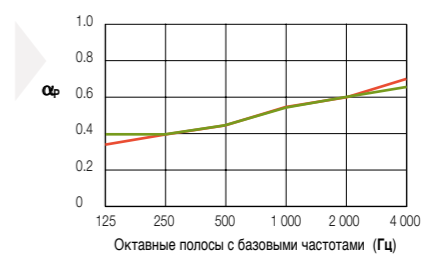

Dncw	
36 дБ	

EEA Euroclass A2-s1, d0	RUS KM1 (Г1, В1, Д1, Т1) согл. ФЗ № 123
-------------------------	---

λ = 0.06 Вт/м*град

Contrast = 95 % RH
Synonymes = 70 % RH

≈ 4 кг/м²

Примечание: более подробную информацию Вы можете получить в представительстве Armstrong или на сайте www.armstrong.ru.
 Подробные данные по акустике приводятся на стр. 17–19 или на нашем сайте.