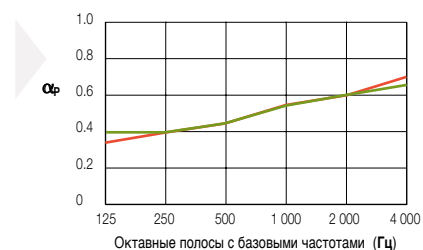

CONTRAST Circles

α _w	NRC	125	250	500	1000	2000	4000	Гц		
● Contrast		0.55	0.50	0.40	0.40	0.45	0.55	0.60	0.65	α _p
Звукопоглощение Class = D										
● Synonymes		0.55(H)	0.50	0.35	0.40	0.45	0.55	0.60	0.70	α _p
Звукопоглощение Class = D										

Dncw	
36 дБ	

EEA Euroclass A2-s1, d0	RUS KM1 (Г1, В1, Д1, Т1) согл. ФЗ № 123
-------------------------	---

λ = 0.06 Вт/м*град

Contrast = 95 % RH
Synonymes = 70 % RH

≈ 4 кг/м²

Примечание: более подробную информацию Вы можете получить в представительстве Armstrong или на сайте www.armstrong.ru.
Подробные данные по акустике приводятся на стр. 17–19 или на нашем сайте.